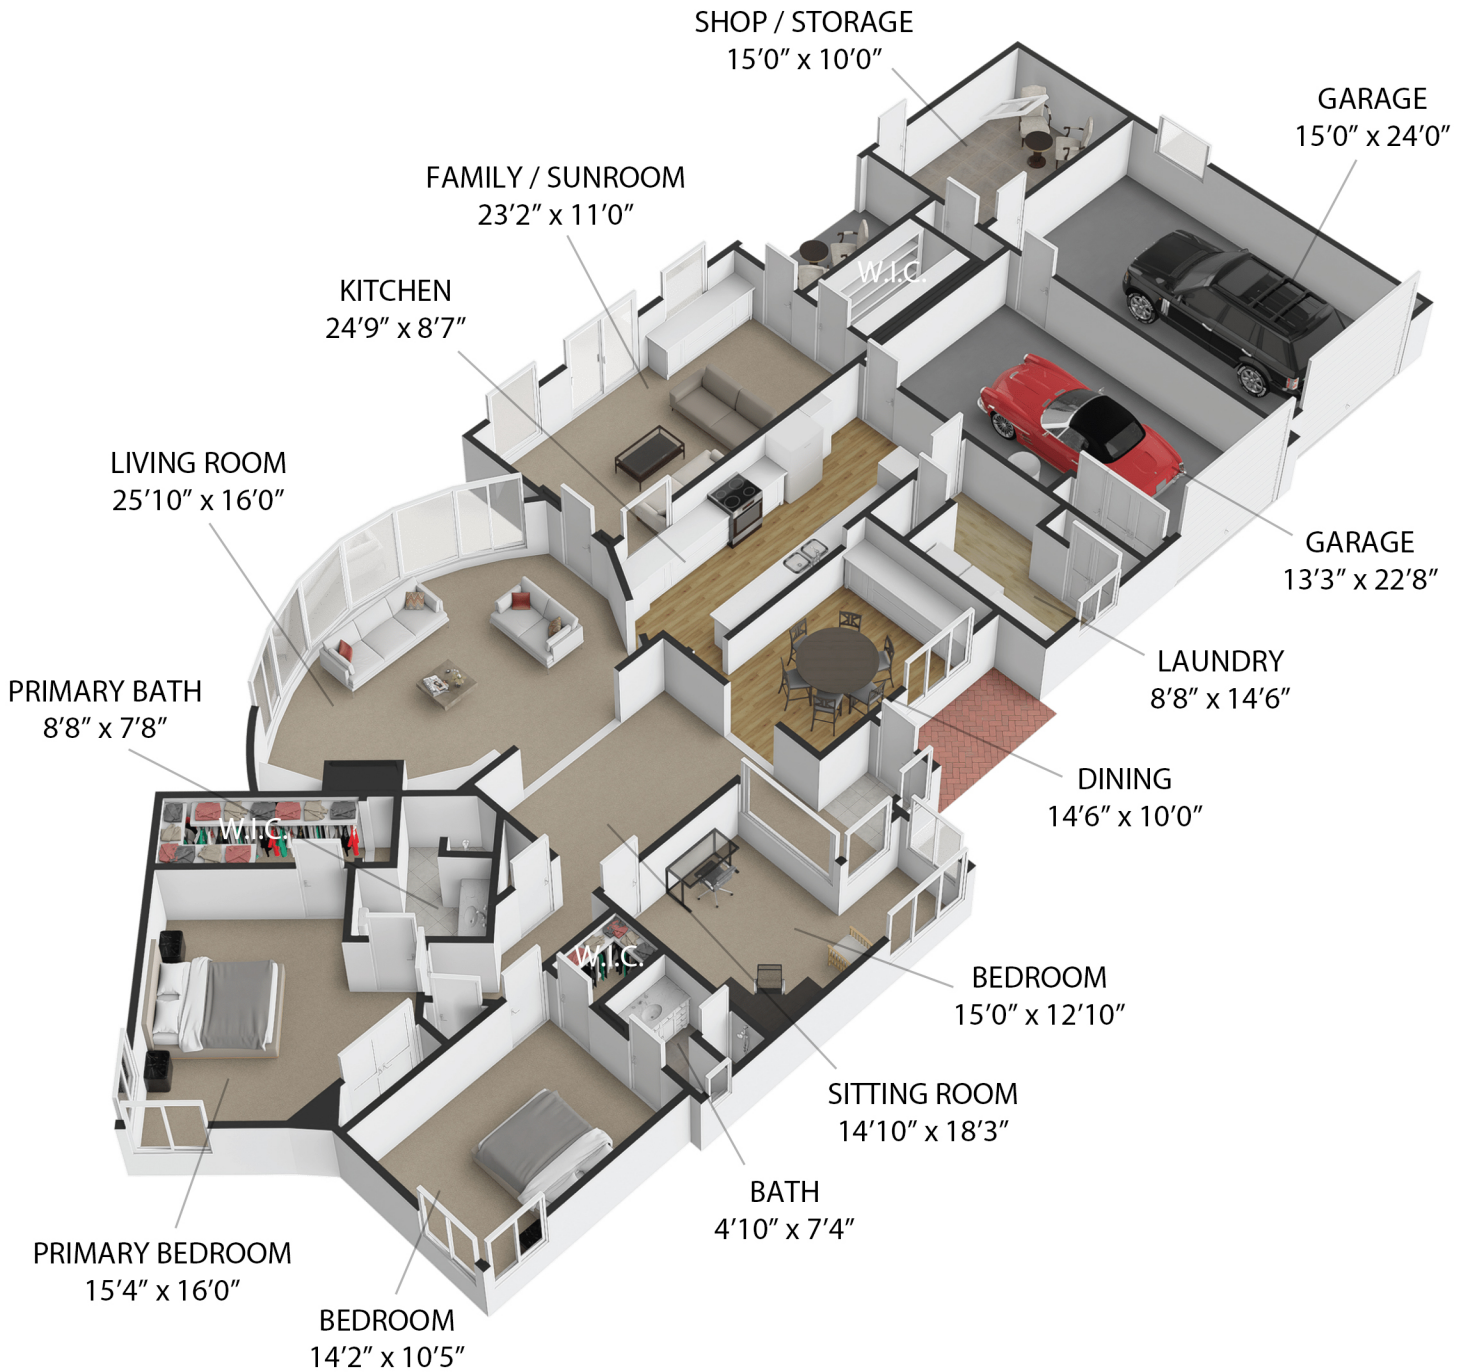

121 West Pkwy

Bret Kumpf

c: (402) 270-9240
e: bret@c21rt.com
w: century21.com

121 West Pkwy

FLOOR PLAN

SIZES AND DIMENSIONS ARE APPROXIMATE. ACTUAL MAY VARY.

Bret Kumpf
c: (402) 270-9240
e: bret@c21rt.com
w: century21.com